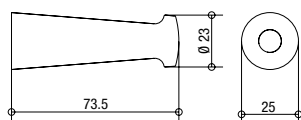

Bademantelhaken:

chrom
Art. Nr. 30 821 72 000 000