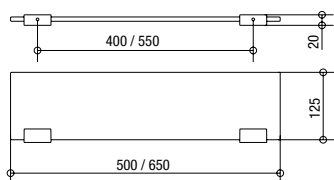

Handtuchhalter:

2-teilig, schwenkbar, chrom
Ausladung 340 mm Art. Nr. 30 821 30 000 034
Ausladung 440 mm Art. Nr. 30 821 30 000 044

Handtuchring:

chrom
Art. Nr. 30 821 35 000 000

Badetuchhalter:

chrom
600 mm Art. Nr. 30 821 40 000 060
800 mm Art. Nr. 30 821 40 000 080