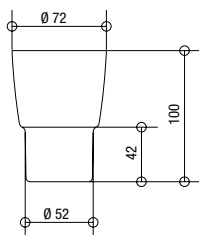

Echkristallglas:

ohne Halter, klar
Art. Nr. 30 821 00 000 900