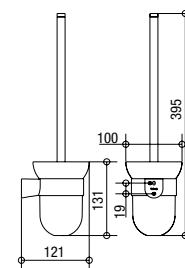

Bürstengarnitur:

komplett, mit Bürste, Glaseinsatz und Halter,
chrom
Art. Nr. 30 821 61 000 000