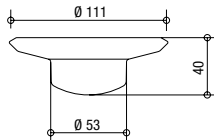

Echkristallglasschale:

ohne Halter, rund, klar, lose
Art. Nr. 30 821 10 000 900