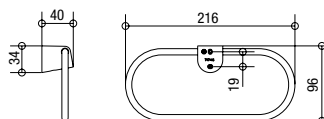

Handtuchhalter:

2-teilig, schwenkbar, chrom
Ausladung 340 mm Art. Nr. 30 821 30 000 034
Ausladung 440 mm Art. Nr. 30 821 30 000 044

Handtuchring:

chrom
Art. Nr. 30 821 35 000 000

Badetuchhalter:

chrom
600 mm Art. Nr. 30 821 40 000 060
800 mm Art. Nr. 30 821 40 000 080