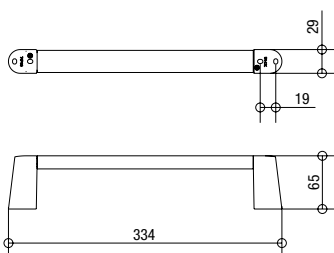

Haltegriff:

chrom
300 mm Art. Nr. 30 821 50 000 030