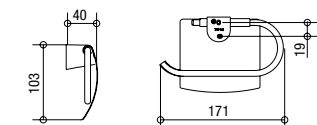

Papierrollenhalter mit Deckel:

chrom
Art. Nr. 30 821 56 000 000