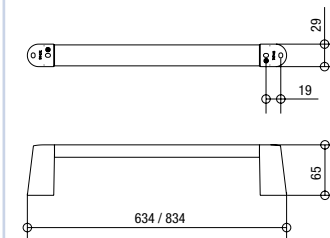

Handtuchhalter:

2-teilig, schwenkbar, chrom
Ausladung 340 mm Art. Nr. 30 821 30 000 034
Ausladung 440 mm Art. Nr. 30 821 30 000 044

Handtuchring:

chrom
Art. Nr. 30 821 35 000 000

Badetuchhalter:

chrom
600 mm Art. Nr. 30 821 40 000 060
800 mm Art. Nr. 30 821 40 000 080