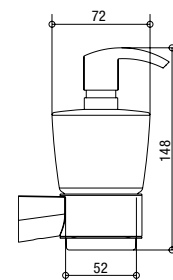

Lotionsspender:

ohne Halter, aus Echkristallglas mattiert,
160 ml, mit Pumpe, chrom
Art. Nr. 30 821 17 000 000