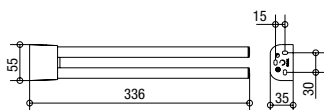

Handtuchhalter:

2-teilig, schwenkbar, chrom
Ausladung 340 mm Art. Nr. 30 821 30 000 034
Ausladung 440 mm Art. Nr. 30 821 30 000 044

Handtuchring:

chrom
Art. Nr. 30 821 35 000 000

Badetuchhalter:

chrom
600 mm Art. Nr. 30 821 40 000 060
800 mm Art. Nr. 30 821 40 000 080