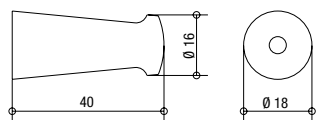

Handtuchhaken:

chrom
Art. Nr. 30 821 70 000 000