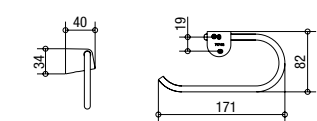

Papierrollenhalter ohne Deckel:

chrom
Art. Nr. 30 821 57 000 000