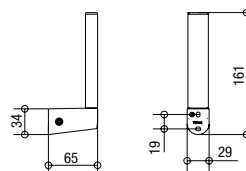

Handtuchhalter:

2-teilig, schwenkbar, chrom
Ausladung 340 mm Art. Nr. 30 821 30 000 034
Ausladung 440 mm Art. Nr. 30 821 30 000 044

Handtuchring:

chrom
Art. Nr. 30 821 35 000 000

Badetuchhalter:

chrom
600 mm Art. Nr. 30 821 40 000 060
800 mm Art. Nr. 30 821 40 000 080

Haltegriff:

chrom
300 mm Art. Nr. 30 821 50 000 030

Papierrollenhalter mit Deckel:

chrom
Art. Nr. 30 821 56 000 000

Papierrollenhalter ohne Deckel:

chrom
Art. Nr. 30 821 57 000 000

Ersatzrollenhalter:

chrom
Art. Nr. 30 821 59 000 000