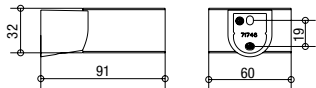

Halter:

lose, chrom, für Echkristallglas, -schale,
Lotionsspender
Art. Nr. 30 821 00 000 000