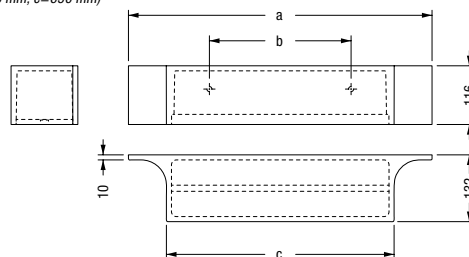

Leuchte, LED warmweiß:

400 x 132 x 115 mm, Platte 400 mm Art. Nr. 30 296 04 100 013
(a=400 mm, b=110 mm, c=250 mm)
450 x 132 x 115 mm, Platte 600 mm Art. Nr. 30 296 06 100 013
(a=600 mm, b=280 mm, c=450 mm)
650 x 132 x 115 mm, Platte 800 mm Art. Nr. 30 296 08 100 013
(a=800 mm, b=480 mm, c=650 mm)