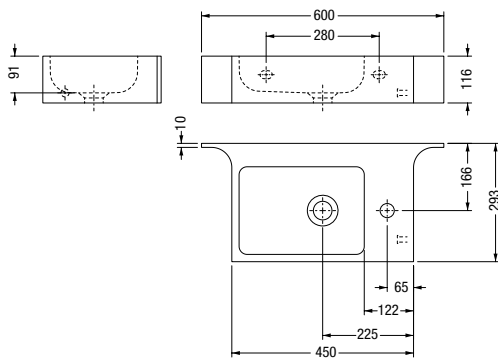

Waschtisch mit Hahnloch:

650 x 435 x 115 mm, Platte 800 mm Art. Nr. 30 296 08 000 060

Waschtisch mit Hahnloch:

850 x 450 x 115 mm, Platte 1000 mm Art. Nr. 30 296 10 000 080
 (a = 1000 mm, b = 455 mm, c = 800 mm)

1050 x 445 x 115 mm, Platte 1200 mm Art. Nr. 30 296 12 000 100
 (a = 1200 mm, b = 655 mm, c = 1000 mm)

Waschtisch mit Hahnloch und Handtuchstange:

650 x 435 x 115 mm, Platte 800 mm Art. Nr. 30 296 08 004 060

Handwaschbecken mit Hahnloch:

250 x 510 x 115 mm, Platte 400 mm Art. Nr. 30 296 04 000 025

Handwaschbecken mit Hahnloch rechts:

450 x 300 x 115 mm, Platte 600 mm Art. Nr. 30 296 06 000 045

Ablagebox:

250 x 116 x 132 mm
 (a = 132 mm)

Art. Nr. 30 296 94 000 000

250 x 116 x 210 mm
 (a = 210 mm)

Art. Nr. 30 296 94 000 010

Ablage:

250 x 132 x 115 mm, Platte 400 mm Art. Nr. 30 296 04 010 013
(a=132 mm)

250 x 210 x 115 mm, Platte 400 mm Art. Nr. 30 296 04 010 021
(a=210 mm)