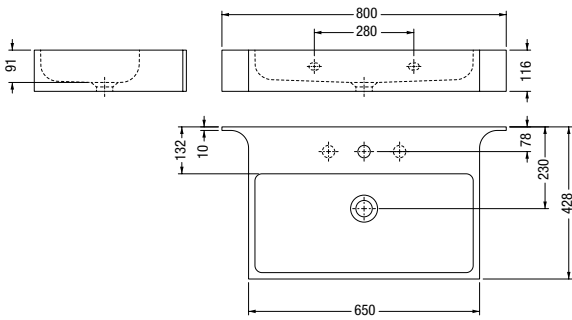

Waschtisch-Unterschrank:

650 x 450 x 236 mm	Art. Nr. 30 296 20 000 065
850 x 450 x 236 mm	Art. Nr. 30 296 20 000 085
1050 x 450 x 236 mm	Art. Nr. 30 296 20 000 105

100 % Design in XS – für Gäste

Der The Wall Gästewaschtisch ist ein kleines „Meisterstück“ der Serie und betont das plastische Design besonders. Ohne sichtbare Aufhängung montiert, ragt er nahezu schwerelos aus der Fläche heraus. Damit Sie auch in kleinen Gästebädern auf Design-Highlights nicht verzichten müssen, ist das Becken auch als raumsparende Variante mit Längsaufhängung und versetztem Hahnloch erhältlich.

Waschtisch mit Hahnloch:

650 x 435 x 115 mm, Platte 800 mm Art. Nr. 30 296 08 000 060

Waschtisch mit Hahnloch:

850 x 450 x 115 mm, Platte 1000 mm Art. Nr. 30 296 10 000 080
 (a = 1000 mm, b = 455 mm, c = 800 mm)

1050 x 445 x 115 mm, Platte 1200 mm Art. Nr. 30 296 12 000 100
 (a = 1200 mm, b = 655 mm, c = 1000 mm)

Waschtisch mit Hahnloch und Handtuchstange:

650 x 435 x 115 mm, Platte 800 mm Art. Nr. 30 296 08 004 060

Handwaschbecken mit Hahnloch:

250 x 510 x 115 mm, Platte 400 mm Art. Nr. 30 296 04 000 025

Handwaschbecken mit Hahnloch rechts:

450 x 300 x 115 mm, Platte 600 mm Art. Nr. 30 296 06 000 045

Ablagebox:

250 x 116 x 132 mm
 (a = 132 mm)