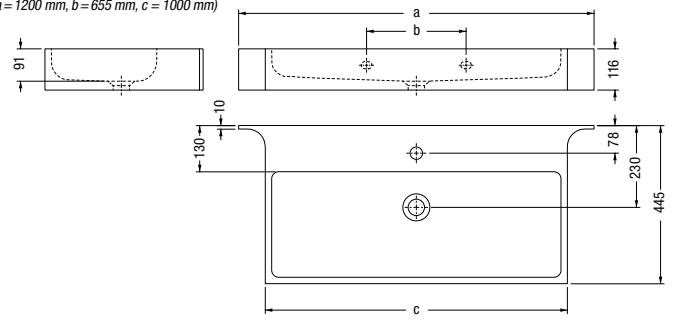

Waschtisch mit Hahnloch:

650 x 435 x 115 mm, Platte 800 mm Art. Nr. 30 296 08 000 060

Waschtisch mit Hahnloch:

850 x 450 x 115 mm, Platte 1000 mm Art. Nr. 30 296 10 000 080
 (a = 1000 mm, b = 455 mm, c = 800 mm)

1050 x 445 x 115 mm, Platte 1200 mm Art. Nr. 30 296 12 000 100
 (a = 1200 mm, b = 655 mm, c = 1000 mm)

Waschtisch mit Hahnloch und Handtuchstange:

650 x 435 x 115 mm, Platte 800 mm Art. Nr. 30 296 08 004 060

Handwaschbecken mit Hahnloch:

250 x 510 x 115 mm, Platte 400 mm Art. Nr. 30 296 04 000 025

Handwaschbecken mit Hahnloch rechts:

450 x 300 x 115 mm, Platte 600 mm Art. Nr. 30 296 06 000 045

Ablagebox:

250 x 116 x 132 mm
 (a = 132 mm)

650 x 210 x 115 mm, Platte 800 mm Art. Nr. 30 296 08 040 021
(a=800 mm, b=480 mm, c=650 mm)

Wandplatte mit Alu-Verbindungsschiene:

400 x 116 mm <i>(a=400 mm, b=116 mm)</i>	Art. Nr. 30 296 04 500 011	800 x 356 mm <i>(a=800 mm, b=356 mm)</i>	Art. Nr. 30 296 08 500 035
400 x 236 mm <i>(a=400 mm, b=236 mm)</i>	Art. Nr. 30 296 04 500 023	1000 x 116 mm <i>(a=1000 mm, b=116 mm)</i>	Art. Nr. 30 296 04 100 116
400 x 356 mm <i>(a=400 mm, b=356 mm)</i>	Art. Nr. 30 296 04 500 035	1000 x 236 mm <i>(a=1000 mm, b=236 mm)</i>	Art. Nr. 30 296 04 100 236
600 x 116 mm <i>(a=600 mm, b=116 mm)</i>	Art. Nr. 30 296 06 500 011	1000 x 356 mm <i>(a=1000 mm, b=356 mm)</i>	Art. Nr. 30 296 04 100 356
600 x 236 mm <i>(a=600 mm, b=236 mm)</i>	Art. Nr. 30 296 06 500 023	1200 x 116 mm <i>(a=1200 mm, b=116 mm)</i>	Art. Nr. 30 296 04 120 116
600 x 356 mm <i>(a=600 mm, b=356 mm)</i>	Art. Nr. 30 296 06 500 035	1200 x 236 mm <i>(a=1200 mm, b=236 mm)</i>	Art. Nr. 30 296 04 120 236
800 x 116 mm <i>(a=800 mm, b=116 mm)</i>	Art. Nr. 30 296 08 500 011	1200 x 356 mm <i>(a=1200 mm, b=356 mm)</i>	Art. Nr. 30 296 04 120 356
800 x 236 mm <i>(a=800 mm, b=236 mm)</i>	Art. Nr. 30 296 08 500 023		