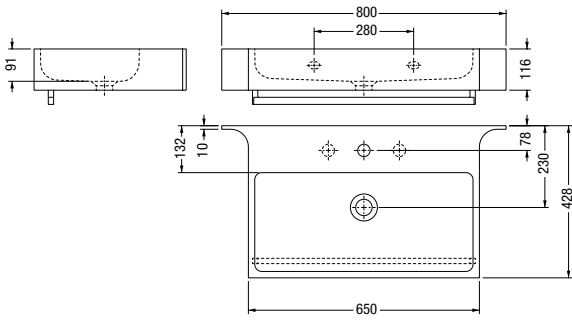

Waschtisch mit Hahnloch:

650 x 435 x 115 mm, Platte 800 mm Art. Nr. 30 296 08 000 060

Waschtisch mit Hahnloch:

850 x 450 x 115 mm, Platte 1000 mm Art. Nr. 30 296 10 000 080
 (a = 1000 mm, b = 455 mm, c = 800 mm)

1050 x 445 x 115 mm, Platte 1200 mm Art. Nr. 30 296 12 000 100
 (a = 1200 mm, b = 655 mm, c = 1000 mm)

Waschtisch mit Hahnloch und Handtuchstange:

650 x 435 x 115 mm, Platte 800 mm Art. Nr. 30 296 08 004 060

Handwaschbecken mit Hahnloch:

250 x 510 x 115 mm, Platte 400 mm Art. Nr. 30 296 04 000 025

Handwaschbecken mit Hahnloch rechts:

450 x 300 x 115 mm, Platte 600 mm Art. Nr. 30 296 06 000 045

Ablagebox:

250 x 116 x 132 mm
 (a = 132 mm)

Art. Nr. 30 296 94 000 000

250 x 116 x 210 mm
 (a = 210 mm)

Art. Nr. 30 296 94 000 010

Ablage:

250 x 132 x 115 mm, Platte 400 mm Art. Nr. 30 296 04 010 013
(a=132 mm)

250 x 210 x 115 mm, Platte 400 mm Art. Nr. 30 296 04 010 021
(a=210 mm)