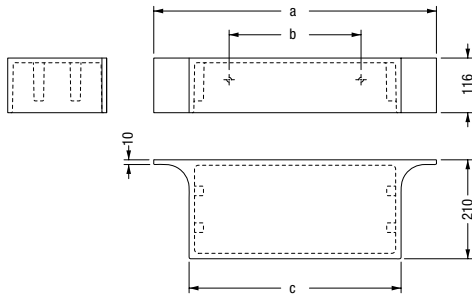

Handwaschbecken mit Hahnloch:

250 x 510 x 115 mm, Platte 400 mm Art. Nr. 30 296 04 000 025

Handwaschbecken mit Hahnloch rechts:

450 x 300 x 115 mm, Platte 600 mm Art. Nr. 30 296 06 000 045

Ablagebox:

250 x 116 x 132 mm
 (a = 132 mm)

Art. Nr. 30 296 94 000 000

250 x 116 x 210 mm
 (a = 210 mm)

Art. Nr. 30 296 94 000 010

Ablage:

250 x 132 x 115 mm, Platte 400 mm Art. Nr. 30 296 04 010 013
(a=132 mm)

250 x 210 x 115 mm, Platte 400 mm Art. Nr. 30 296 04 010 021
(a=210 mm)

Ablage mit 2 Steckdosen verdeckt:
400 x 210 x 115 mm Art. Nr. 30 296 040 30 021
(a=210 mm)

Ablage:

450 x 132 x 115 mm, Platte 600 mm Art. Nr. 30 296 06 010 013
(a=600 mm, b=280 mm, c=450 mm)

650 x 210 x 115 mm, Platte 800 mm Art. Nr. 30 296 08 010 013
(a=800 mm, b=480 mm, c=650 mm)

Ablage:

450 x 210 x 115 mm, Platte 600 mm Art. Nr. 30 296 06 010 021
(a=600 mm, b=280 mm, c=450 mm)

650 x 132 x 115 mm, Platte 800 mm Art. Nr. 30 296 08 010 021
(a=800 mm, b=480 mm, c=650 mm)

Ablage mit zwei Haken: