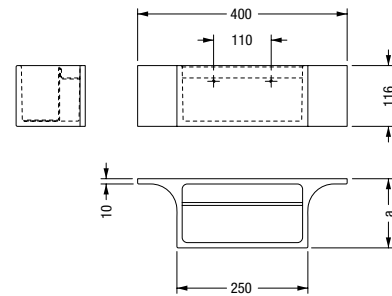

Waschtisch mit Hahnloch:

650 x 435 x 115 mm, Platte 800 mm Art. Nr. 30 296 08 000 060

Waschtisch mit Hahnloch:

850 x 450 x 115 mm, Platte 1000 mm Art. Nr. 30 296 10 000 080
 (a = 1000 mm, b = 455 mm, c = 800 mm)

1050 x 445 x 115 mm, Platte 1200 mm Art. Nr. 30 296 12 000 100
 (a = 1200 mm, b = 655 mm, c = 1000 mm)

Waschtisch mit Hahnloch und Handtuchstange:

650 x 435 x 115 mm, Platte 800 mm Art. Nr. 30 296 08 004 060

Handwaschbecken mit Hahnloch:

250 x 510 x 115 mm, Platte 400 mm Art. Nr. 30 296 04 000 025

Handwaschbecken mit Hahnloch rechts:

450 x 300 x 115 mm, Platte 600 mm Art. Nr. 30 296 06 000 045

Ablagebox:

250 x 116 x 132 mm
 (a = 132 mm)

Art. Nr. 30 296 94 000 000

250 x 116 x 210 mm
 (a = 210 mm)

Art. Nr. 30 296 94 000 010

Ablage:

250 x 132 x 115 mm, Platte 400 mm Art. Nr. 30 296 04 010 013
(a=132 mm)

250 x 210 x 115 mm, Platte 400 mm Art. Nr. 30 296 04 010 021
(a=210 mm)