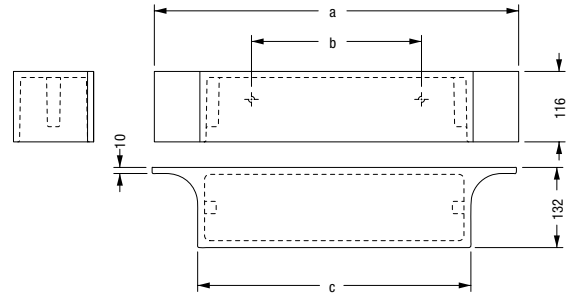

Ablage:

450 x 132 x 115 mm, Platte 600 mm Art. Nr. 30 296 06 010 013
(a=600 mm, b=280 mm, c=450 mm)

650 x 210 x 115 mm, Platte 800 mm Art. Nr. 30 296 08 010 013
(a=800 mm, b=480 mm, c=650 mm)