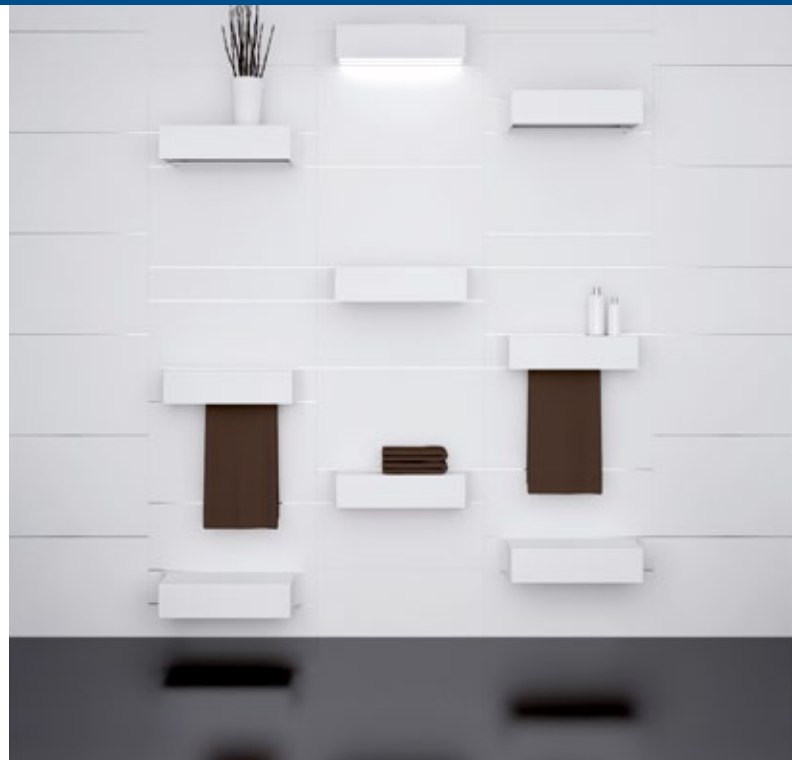

Teil des Ganzen – oder zentraler Blickfang

Ein toller optischer Effekt – der The Wall Waschtisch wächst scheinbar aus der Wand. Und überzeugt als optisch zentriertes Einzelstück ebenso wie als Teil des The Wall Bad-Gesamtkonzepts. Verschiedene Breiten geben Spielraum für die Gestaltung – in jeder Badgröße.

Waschtisch-Unterschrank:

650 x 450 x 236 mm	Art. Nr. 30 296 20 000 065
850 x 450 x 236 mm	Art. Nr. 30 296 20 000 085
1050 x 450 x 236 mm	Art. Nr. 30 296 20 000 105

100 % Design in XS – für Gäste

Der The Wall Gästewaschtisch ist ein kleines „Meisterstück“ der Serie und betont das plastische Design besonders. Ohne sichtbare Aufhängung montiert, ragt er nahezu schwerelos aus der Fläche heraus. Damit Sie auch in kleinen Gästebädern auf Design-Highlights nicht verzichten müssen, ist das Becken auch als raumsparende Variante mit Längsaufhängung und versetztem Hahnloch erhältlich.

Alles passend – alles durchdacht

Abgestimmt auf Beckendesign und -größe bietet The Wall diverse Ablagen aus dem selben Material an – mit oder ohne Doppelfunktion, d. h. mit integrierter Aufhängung oder als einfache Abstell- bzw. Dekorationsfläche.

Die Funktionsablagen mit integrierten Haken sorgen für ästhetische Ordnung: Handtücher oder Bad-Accessoires sind schnell zur Hand und harmonisch ins Baddesign integriert.

Für große und kleine Handtücher bieten die The Wall Ablagenvarianten mit integrierter Handtuchstange immer genug Platz.