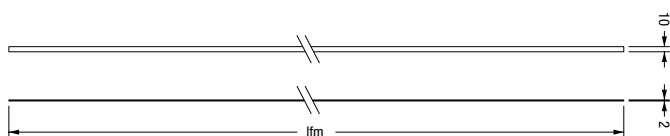

Alu-Abschlussleiste:

10 x 2 mm Art. Nr. 30 296 90 000 000