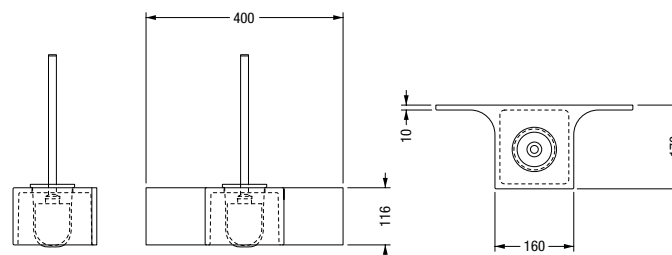

1050 x 445 x 115 mm, Platte 1200 mm Art. Nr. 30 296 12 000 100
 (a = 1200 mm, b = 655 mm, c = 1000 mm)

Waschtisch mit Hahnloch und Handtuchstange:

650 x 435 x 115 mm, Platte 800 mm Art. Nr. 30 296 08 004 060

650 x 210 x 115 mm, Platte 800 mm Art. Nr. 30 296 08 040 021
(a=800 mm, b=480 mm, c=650 mm)

Wandplatte mit Alu-Verbindungsschiene:

400 x 116 mm <i>(a=400 mm, b=116 mm)</i>	Art. Nr. 30 296 04 500 011	800 x 356 mm <i>(a=800 mm, b=356 mm)</i>	Art. Nr. 30 296 08 500 035
400 x 236 mm <i>(a=400 mm, b=236 mm)</i>	Art. Nr. 30 296 04 500 023	1000 x 116 mm <i>(a=1000 mm, b=116 mm)</i>	Art. Nr. 30 296 04 100 116
400 x 356 mm <i>(a=400 mm, b=356 mm)</i>	Art. Nr. 30 296 04 500 035	1000 x 236 mm <i>(a=1000 mm, b=236 mm)</i>	Art. Nr. 30 296 04 100 236
600 x 116 mm <i>(a=600 mm, b=116 mm)</i>	Art. Nr. 30 296 06 500 011	1000 x 356 mm <i>(a=1000 mm, b=356 mm)</i>	Art. Nr. 30 296 04 100 356
600 x 236 mm <i>(a=600 mm, b=236 mm)</i>	Art. Nr. 30 296 06 500 023	1200 x 116 mm <i>(a=1200 mm, b=116 mm)</i>	Art. Nr. 30 296 04 120 116
600 x 356 mm <i>(a=600 mm, b=356 mm)</i>	Art. Nr. 30 296 06 500 035	1200 x 236 mm <i>(a=1200 mm, b=236 mm)</i>	Art. Nr. 30 296 04 120 236
800 x 116 mm <i>(a=800 mm, b=116 mm)</i>	Art. Nr. 30 296 08 500 011	1200 x 356 mm <i>(a=1200 mm, b=356 mm)</i>	Art. Nr. 30 296 04 120 356
800 x 236 mm <i>(a=800 mm, b=236 mm)</i>	Art. Nr. 30 296 08 500 023		

Alu-Abschlussleiste:

10 x 2 mm Art. Nr. 30 296 90 000 000

Leuchte, LED warmweiß:

400 x 132 x 115 mm, Platte 400 mm Art. Nr. 30 296 04 100 013
(a=400 mm, b=110 mm, c=250 mm)
450 x 132 x 115 mm, Platte 600 mm Art. Nr. 30 296 06 100 013
(a=600 mm, b=280 mm, c=450 mm)
650 x 132 x 115 mm, Platte 800 mm Art. Nr. 30 296 08 100 013
(a=800 mm, b=480 mm, c=650 mm)

Toilettenpapierhalter:

Art. Nr. 30 296 92 000 000

Toilettenbürstenhalter:

Art. Nr. 30 296 93 000 000

WC-Platte, inkl. Ausschnitt:

WC-Anschluss und Drückerplatte,
1200 x 600 mm Art. Nr. 30 296 12 600 060
(a=600 mm)