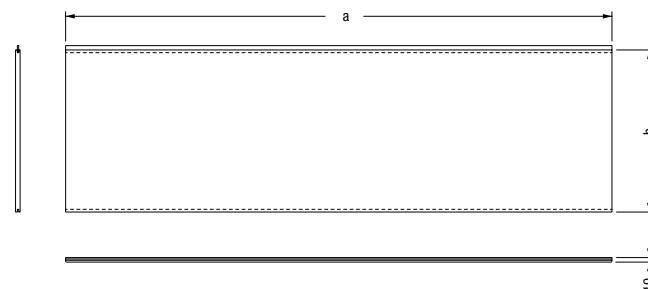

Waschtisch-Unterschrank:

650 x 450 x 236 mm	Art. Nr. 30 296 20 000 065
850 x 450 x 236 mm	Art. Nr. 30 296 20 000 085
1050 x 450 x 236 mm	Art. Nr. 30 296 20 000 105

100 % Design in XS – für Gäste

Der The Wall Gästewaschtisch ist ein kleines „Meisterstück“ der Serie und betont das plastische Design besonders. Ohne sichtbare Aufhängung montiert, ragt er nahezu schwerelos aus der Fläche heraus. Damit Sie auch in kleinen Gästebädern auf Design-Highlights nicht verzichten müssen, ist das Becken auch als raumsparende Variante mit Längsaufhängung und versetztem Hahnloch erhältlich.

650 x 132 x 115 mm, Platte 800 mm Art. Nr. 30 296 08 040 013
(a=800 mm, b=480 mm, c=650 mm)

Ablage mit Handtuchstange:

450 x 210 x 115 mm, Platte 600 mm Art. Nr. 30 296 06 040 021
(a=600 mm, b=280 mm, c=450 mm)

650 x 210 x 115 mm, Platte 800 mm Art. Nr. 30 296 08 040 021
(a=800 mm, b=480 mm, c=650 mm)

Wandplatte mit Alu-Verbindungsschiene:

400 x 116 mm <i>(a=400 mm, b=116 mm)</i>	Art. Nr. 30 296 04 500 011	800 x 356 mm <i>(a=800 mm, b=356 mm)</i>	Art. Nr. 30 296 08 500 035
400 x 236 mm <i>(a=400 mm, b=236 mm)</i>	Art. Nr. 30 296 04 500 023	1000 x 116 mm <i>(a=1000 mm, b=116 mm)</i>	Art. Nr. 30 296 04 100 116
400 x 356 mm <i>(a=400 mm, b=356 mm)</i>	Art. Nr. 30 296 04 500 035	1000 x 236 mm <i>(a=1000 mm, b=236 mm)</i>	Art. Nr. 30 296 04 100 236
600 x 116 mm <i>(a=600 mm, b=116 mm)</i>	Art. Nr. 30 296 06 500 011	1000 x 356 mm <i>(a=1000 mm, b=356 mm)</i>	Art. Nr. 30 296 04 100 356
600 x 236 mm <i>(a=600 mm, b=236 mm)</i>	Art. Nr. 30 296 06 500 023	1200 x 116 mm <i>(a=1200 mm, b=116 mm)</i>	Art. Nr. 30 296 04 120 116
600 x 356 mm <i>(a=600 mm, b=356 mm)</i>	Art. Nr. 30 296 06 500 035	1200 x 236 mm <i>(a=1200 mm, b=236 mm)</i>	Art. Nr. 30 296 04 120 236
800 x 116 mm <i>(a=800 mm, b=116 mm)</i>	Art. Nr. 30 296 08 500 011	1200 x 356 mm <i>(a=1200 mm, b=356 mm)</i>	Art. Nr. 30 296 04 120 356
800 x 236 mm <i>(a=800 mm, b=236 mm)</i>	Art. Nr. 30 296 08 500 023		