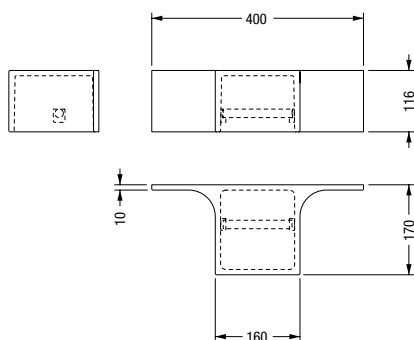

650 x 132 x 115 mm, Platte 800 mm Art. Nr. 30 296 08 040 013
(a=800 mm, b=480 mm, c=650 mm)

Ablage mit Handtuchstange:

450 x 210 x 115 mm, Platte 600 mm Art. Nr. 30 296 06 040 021
(a=600 mm, b=280 mm, c=450 mm)

650 x 210 x 115 mm, Platte 800 mm Art. Nr. 30 296 08 040 021
(a=800 mm, b=480 mm, c=650 mm)

Wandplatte mit Alu-Verbindungsschiene:

400 x 116 mm <i>(a=400 mm, b=116 mm)</i>	Art. Nr. 30 296 04 500 011	800 x 356 mm <i>(a=800 mm, b=356 mm)</i>	Art. Nr. 30 296 08 500 035
400 x 236 mm <i>(a=400 mm, b=236 mm)</i>	Art. Nr. 30 296 04 500 023	1000 x 116 mm <i>(a=1000 mm, b=116 mm)</i>	Art. Nr. 30 296 04 100 116
400 x 356 mm <i>(a=400 mm, b=356 mm)</i>	Art. Nr. 30 296 04 500 035	1000 x 236 mm <i>(a=1000 mm, b=236 mm)</i>	Art. Nr. 30 296 04 100 236
600 x 116 mm <i>(a=600 mm, b=116 mm)</i>	Art. Nr. 30 296 06 500 011	1000 x 356 mm <i>(a=1000 mm, b=356 mm)</i>	Art. Nr. 30 296 04 100 356
600 x 236 mm <i>(a=600 mm, b=236 mm)</i>	Art. Nr. 30 296 06 500 023	1200 x 116 mm <i>(a=1200 mm, b=116 mm)</i>	Art. Nr. 30 296 04 120 116
600 x 356 mm <i>(a=600 mm, b=356 mm)</i>	Art. Nr. 30 296 06 500 035	1200 x 236 mm <i>(a=1200 mm, b=236 mm)</i>	Art. Nr. 30 296 04 120 236
800 x 116 mm <i>(a=800 mm, b=116 mm)</i>	Art. Nr. 30 296 08 500 011	1200 x 356 mm <i>(a=1200 mm, b=356 mm)</i>	Art. Nr. 30 296 04 120 356
800 x 236 mm <i>(a=800 mm, b=236 mm)</i>	Art. Nr. 30 296 08 500 023		

Alu-Abschlussleiste:

10 x 2 mm Art. Nr. 30 296 90 000 000

Leuchte, LED warmweiß:

400 x 132 x 115 mm, Platte 400 mm Art. Nr. 30 296 04 100 013
(a=400 mm, b=110 mm, c=250 mm)
450 x 132 x 115 mm, Platte 600 mm Art. Nr. 30 296 06 100 013
(a=600 mm, b=280 mm, c=450 mm)
650 x 132 x 115 mm, Platte 800 mm Art. Nr. 30 296 08 100 013
(a=800 mm, b=480 mm, c=650 mm)

Toilettenpapierhalter:

Art. Nr. 30 296 92 000 000

Toilettenbürstenhalter:

Art. Nr. 30 296 93 000 000

WC-Platte, inkl. Ausschnitt:

WC-Anschluss und Drückerplatte,
1200 x 600 mm Art. Nr. 30 296 12 600 060
(a=600 mm)