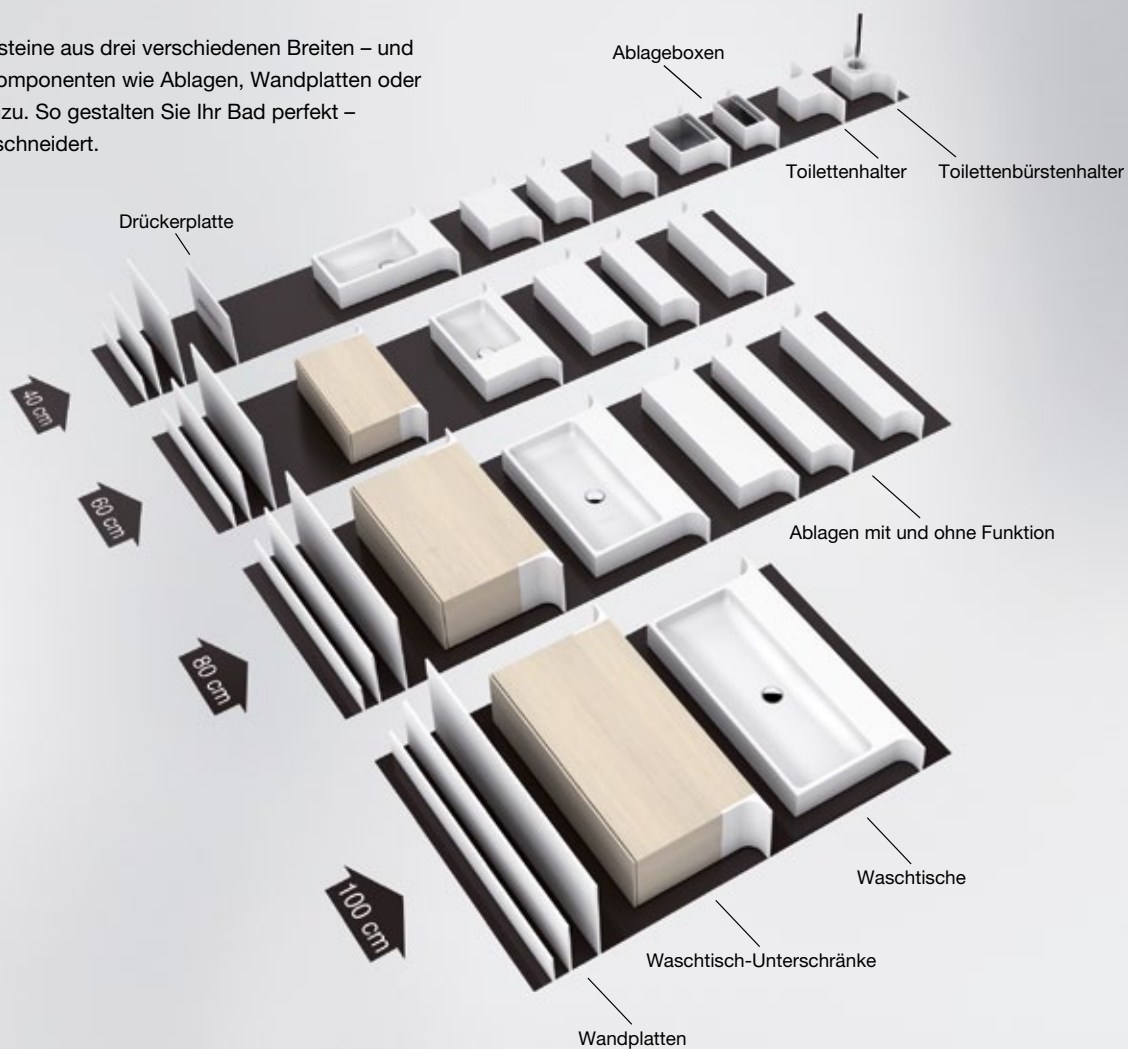

SYSTEMKOMPONENTEN

Flexibel kombinieren – einheitlich stylen

The Wall – das Waschplatz-System aus hochwertigem Mineralwerkstoff. Egal für welchen Bädertyp: Sie haben alle Optionen.

Wählen Sie Ihre Grundbausteine aus drei verschiedenen Breiten – und kombinieren Sie weitere Komponenten wie Ablagen, Wandplatten oder Unterschränke beliebig hinzu. So gestalten Sie Ihr Bad perfekt – individuell und wie maßgeschneidert.