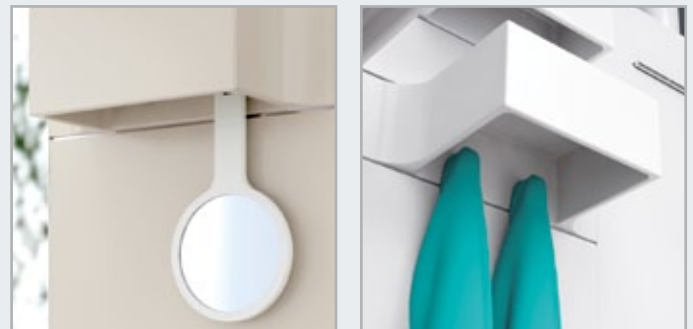

REF ***OPTILINE***

The Wall

SYSTEM-WASCHPLATZ

Ein Design-System – viele Highlights

Das The Wall Waschplatz-System glänzt durch außergewöhnliches Design. Seine Raffinesse: stylisch-eckige Formen, in Szene gesetzt durch weiche Übergänge. Den Grund dafür gibt der ausgefallene Flügel-Abschluss. So „verschmelzen“ die geradlinigen Becken, Ablagen und Wandleuchten optisch mit der Wand. Ein weiteres Highlight: alle Komponenten fügen sich in ein harmonisches Konzept aus Form und Material. Geben Sie Ihren Vorlieben Raum – und lassen Sie Ihrer Kombinationsfreude freien Lauf.

Teil des Ganzen – oder zentraler Blickfang

Ein toller optischer Effekt – der The Wall Waschtisch wächst scheinbar aus der Wand. Und überzeugt als optisch zentriertes Einzelstück ebenso wie als Teil des The Wall Bad-Gesamtkonzepts. Verschiedene Breiten geben Spielraum für die Gestaltung – in jeder Badgröße.

Alles passend – alles durchdacht

Abgestimmt auf Beckendesign und -größe bietet The Wall diverse Ablagen aus dem selben Material an – mit oder ohne Doppelfunktion, d. h. mit integrierter Aufhängung oder als einfache Abstell- bzw. Dekorationsfläche.

Die Funktionsablagen mit integrierten Haken sorgen für ästhetische Ordnung: Handtücher oder Bad-Accessoires sind schnell zur Hand und harmonisch ins Baddesign integriert.

Für große und kleine Handtücher bieten die The Wall Ablagenvarianten mit integrierter Handtuchstange immer genug Platz.