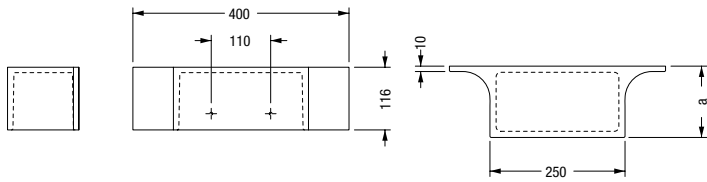

Handwaschbecken mit Hahnloch:

250 x 510 x 115 mm, Platte 400 mm Art. Nr. 30 296 04 000 025

Handwaschbecken mit Hahnloch rechts:

450 x 300 x 115 mm, Platte 600 mm Art. Nr. 30 296 06 000 045

Ablagebox:

250 x 116 x 132 mm
 (a = 132 mm)

Art. Nr. 30 296 94 000 000

250 x 116 x 210 mm
 (a = 210 mm)

Art. Nr. 30 296 94 000 010

Ablage:

250 x 132 x 115 mm, Platte 400 mm Art. Nr. 30 296 04 010 013
(a=132 mm)

250 x 210 x 115 mm, Platte 400 mm Art. Nr. 30 296 04 010 021
(a=210 mm)

Ablage mit 2 Steckdosen verdeckt:
400 x 210 x 115 mm Art. Nr. 30 296 040 30 021
(a=210 mm)

Ablage:

450 x 132 x 115 mm, Platte 600 mm Art. Nr. 30 296 06 010 013
(a=600 mm, b=280 mm, c=450 mm)

650 x 210 x 115 mm, Platte 800 mm Art. Nr. 30 296 08 010 013
(a=800 mm, b=480 mm, c=650 mm)