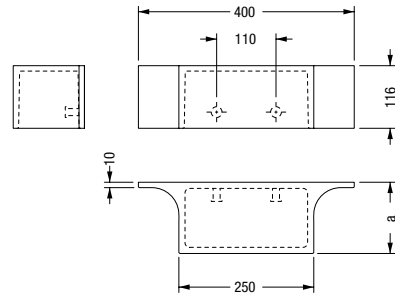

1050 x 445 x 115 mm, Platte 1200 mm Art. Nr. 30 296 12 000 100
 (a = 1200 mm, b = 655 mm, c = 1000 mm)

Waschtisch mit Hahnloch und Handtuchstange:

650 x 435 x 115 mm, Platte 800 mm Art. Nr. 30 296 08 004 060

Ablage:

450 x 210 x 115 mm, Platte 600 mm Art. Nr. 30 296 06 010 021
(a=600 mm, b=280 mm, c=450 mm)

650 x 132 x 115 mm, Platte 800 mm Art. Nr. 30 296 08 010 021
(a=800 mm, b=480 mm, c=650 mm)

Ablage mit zwei Haken:

250 x 132 x 115 mm, Platte 400 mm Art. Nr. 30 296 04 020 013
(a=132 mm)

250 x 210 x 115 mm, Platte 400 mm Art. Nr. 30 296 04 020 021
(a=210 mm)

Ablage mit Handtuchstange:

450 x 132 x 115 mm, Platte 600 mm Art. Nr. 30 296 06 040 013
(a=600 mm, b=280 mm, c=450 mm)

650 x 210 x 115 mm, Platte 800 mm Art. Nr. 30 296 08 040 021
(a=800 mm, b=480 mm, c=650 mm)

Wandplatte mit Alu-Verbindungsschiene:

400 x 116 mm <i>(a=400 mm, b=116 mm)</i>	Art. Nr. 30 296 04 500 011	800 x 356 mm <i>(a=800 mm, b=356 mm)</i>	Art. Nr. 30 296 08 500 035
400 x 236 mm <i>(a=400 mm, b=236 mm)</i>	Art. Nr. 30 296 04 500 023	1000 x 116 mm <i>(a=1000 mm, b=116 mm)</i>	Art. Nr. 30 296 04 100 116
400 x 356 mm <i>(a=400 mm, b=356 mm)</i>	Art. Nr. 30 296 04 500 035	1000 x 236 mm <i>(a=1000 mm, b=236 mm)</i>	Art. Nr. 30 296 04 100 236
600 x 116 mm <i>(a=600 mm, b=116 mm)</i>	Art. Nr. 30 296 06 500 011	1000 x 356 mm <i>(a=1000 mm, b=356 mm)</i>	Art. Nr. 30 296 04 100 356
600 x 236 mm <i>(a=600 mm, b=236 mm)</i>	Art. Nr. 30 296 06 500 023	1200 x 116 mm <i>(a=1200 mm, b=116 mm)</i>	Art. Nr. 30 296 04 120 116
600 x 356 mm <i>(a=600 mm, b=356 mm)</i>	Art. Nr. 30 296 06 500 035	1200 x 236 mm <i>(a=1200 mm, b=236 mm)</i>	Art. Nr. 30 296 04 120 236
800 x 116 mm <i>(a=800 mm, b=116 mm)</i>	Art. Nr. 30 296 08 500 011	1200 x 356 mm <i>(a=1200 mm, b=356 mm)</i>	Art. Nr. 30 296 04 120 356
800 x 236 mm <i>(a=800 mm, b=236 mm)</i>	Art. Nr. 30 296 08 500 023		