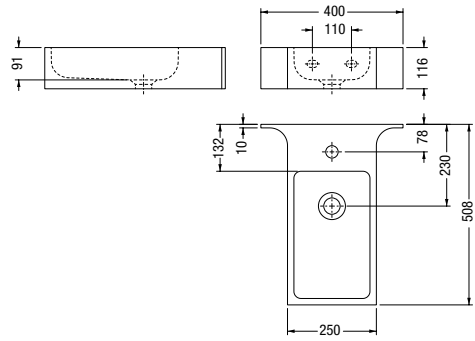

Waschtisch mit Hahnloch:

650 x 435 x 115 mm, Platte 800 mm Art. Nr. 30 296 08 000 060

Waschtisch mit Hahnloch:

850 x 450 x 115 mm, Platte 1000 mm Art. Nr. 30 296 10 000 080
 (a = 1000 mm, b = 455 mm, c = 800 mm)

1050 x 445 x 115 mm, Platte 1200 mm Art. Nr. 30 296 12 000 100
 (a = 1200 mm, b = 655 mm, c = 1000 mm)

Waschtisch mit Hahnloch und Handtuchstange:

650 x 435 x 115 mm, Platte 800 mm Art. Nr. 30 296 08 004 060

Handwaschbecken mit Hahnloch:

250 x 510 x 115 mm, Platte 400 mm Art. Nr. 30 296 04 000 025

Handwaschbecken mit Hahnloch rechts:

450 x 300 x 115 mm, Platte 600 mm Art. Nr. 30 296 06 000 045

Ablagebox:

250 x 116 x 132 mm
 (a = 132 mm)

Art. Nr. 30 296 94 000 000

250 x 116 x 210 mm
 (a = 210 mm)

Art. Nr. 30 296 94 000 010

Ablage:

250 x 132 x 115 mm, Platte 400 mm Art. Nr. 30 296 04 010 013
(a=132 mm)

250 x 210 x 115 mm, Platte 400 mm Art. Nr. 30 296 04 010 021
(a=210 mm)