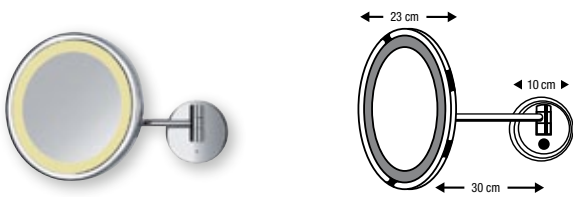

Optimale Ausleuchtung? Garantiert!

Ob beim Rasieren, Schminken oder bei der täglichen Pflege: ein guter Kosmetikspiegel stellt Sie gleich in ein besseres Licht. Tag für Tag. Damit Ihr Spiegel zu Ihren Gewohnheiten und zu Ihrem Bad passt, gibt es die Optiline Kosmetiklichtspiegel in vielen Ausführungen: größer, kleiner, mit LED und Dimm-Touchfunktion oder einfacher Beleuchtung, eckig oder rund, mit 3- oder 5-facher Vergrößerung, als Wand- oder als Standspiegel.

LED-Wand-Rasier- und Kosmetiklichtspiegel:

19 cm, 3-fache Vergrößerung, Flexrohr, mit Dimm-/on-/out-Touchfunktion, zertifiziert nach CE IP 44, externes Netzteil, Kaltlicht, chrom
Art. Nr. 30 831 11 000 503

Wand-Rasier- und Kosmetikspiegel:

19 cm, doppelseitig, 3/5-fache Vergrößerung, 1-armig, chrom
Art. Nr. 30 831 10 000 135

LED-Wand-Rasier- und Kosmetiklichtspiegel:

23 cm, 5-fache Vergrößerung, mit Dimm-/on-/out-Touchfunktion, zertifiziert nach CE IP 44, externes Netzteil, Kaltlicht, 1-armig, chrom
Art. Nr. 30 831 15 000 005

Wand-Rasier- und Kosmetikspiegel:

19 cm, doppelseitig, 3/5-fache Vergrößerung, 2-armig, chrom
Art. Nr. 30 831 10 000 235

LED-Wand-Rasier- und Kosmetiklichtspiegel:

21 x 21 cm, 3-fache Vergrößerung, mit Dimm-/on-/out-Touchfunktion, zertifiziert nach CE IP 44, externes Netzteil, Kaltlicht, 1-armig, chrom
Art. Nr. 30 831 16 000 003