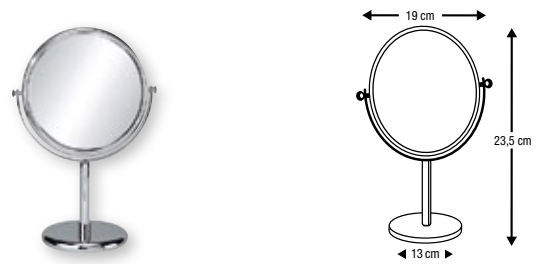

Wand-Rasier- und Kosmetikspiegel:

19 cm, doppelseitig, 3/5-fache Vergrößerung, 1-armig, chrom
Art. Nr. 30 831 10 000 135

LED-Wand-Rasier- und Kosmetiklichtspiegel:

23 cm, 5-fache Vergrößerung, mit Dimm-/on-/out-Touchfunktion, zertifiziert nach CE IP 44, externes Netzteil, Kaltlicht, 1-armig, chrom
Art. Nr. 30 831 15 000 005

Wand-Rasier- und Kosmetikspiegel:

19 cm, doppelseitig, 3/5-fache Vergrößerung, 2-armig, chrom
Art. Nr. 30 831 10 000 235

LED-Wand-Rasier- und Kosmetiklichtspiegel:

21 x 21 cm, 3-fache Vergrößerung, mit Dimm-/on-/out-Touchfunktion, zertifiziert nach CE IP 44, externes Netzteil, Kaltlicht, 1-armig, chrom
Art. Nr. 30 831 16 000 003

Wand-Rasier- und Kosmetikspiegel:

19 cm, 3-fache Vergrößerung, Flexrohr, chrom
Art. Nr. 30 831 11 000 003

LED-Stand-Rasier- und Kosmetiklichtspiegel:

23 cm, 5-fache Vergrößerung, mit Dimm-/on-/out-Touchfunktion, zertifiziert nach CE IP 44, externes Netzteil, Kaltlicht, chrom
Art. Nr. 30 831 13 000 005

Stand-Rasier- und Kosmetikspiegel:

19 cm, doppelseitig, 3/5-fache Vergrößerung, chrom
Art. Nr. 30 831 12 000 035

LED-Stand-Rasier- und Kosmetiklichtspiegel:

21 x 21 cm, 3-fache Vergrößerung, mit Dimm-/on-/out-Touchfunktion, zertifiziert nach CE IP 44, externes Netzteil, Kaltlicht, chrom
Art. Nr. 30 831 14 000 003