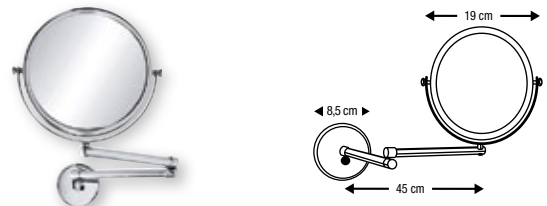

LED-Wand-Rasier- und Kosmetiklichtspiegel:

19 cm, 3-fache Vergrößerung, Flexrohr, mit Dimm-/on-/out-Touchfunktion, zertifiziert nach CE IP 44, externes Netzteil, Kaltlicht, chrom
Art. Nr. 30 831 11 000 503

Wand-Rasier- und Kosmetikspiegel:

19 cm, doppelseitig, 3/5-fache Vergrößerung, 1-armig, chrom
Art. Nr. 30 831 10 000 135

LED-Wand-Rasier- und Kosmetiklichtspiegel:

23 cm, 5-fache Vergrößerung, mit Dimm-/on-/out-Touchfunktion, zertifiziert nach CE IP 44, externes Netzteil, Kaltlicht, 1-armig, chrom
Art. Nr. 30 831 15 000 005

Wand-Rasier- und Kosmetikspiegel:

19 cm, doppelseitig, 3/5-fache Vergrößerung, 2-armig, chrom
Art. Nr. 30 831 10 000 235

LED-Wand-Rasier- und Kosmetiklichtspiegel:

21 x 21 cm, 3-fache Vergrößerung, mit Dimm-/on-/out-Touchfunktion, zertifiziert nach CE IP 44, externes Netzteil, Kaltlicht, 1-armig, chrom
Art. Nr. 30 831 16 000 003

Wand-Rasier- und Kosmetikspiegel:

19 cm, 3-fache Vergrößerung, Flexrohr, chrom
Art. Nr. 30 831 11 000 003

LED-Stand-Rasier- und Kosmetiklichtspiegel:

23 cm, 5-fache Vergrößerung, mit Dimm-/on-/out-Touchfunktion, zertifiziert nach CE IP 44, externes Netzteil, Kaltlicht, chrom
Art. Nr. 30 831 13 000 005