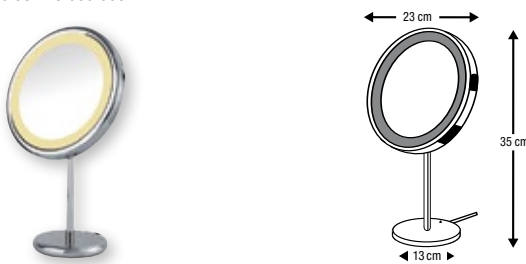

LED-Wand-Rasier- und Kosmetiklichtspiegel:

19 cm, 3-fache Vergrößerung, Flexrohr, mit Dimm-/on-/out-Touchfunktion, zertifiziert nach CE IP 44, externes Netzteil, Kaltlicht, chrom
Art. Nr. 30 831 11 000 503

Wand-Rasier- und Kosmetikspiegel:

19 cm, doppelseitig, 3/5-fache Vergrößerung, 1-armig, chrom
Art. Nr. 30 831 10 000 135

LED-Wand-Rasier- und Kosmetiklichtspiegel:

23 cm, 5-fache Vergrößerung, mit Dimm-/on-/out-Touchfunktion, zertifiziert nach CE IP 44, externes Netzteil, Kaltlicht, 1-armig, chrom
Art. Nr. 30 831 15 000 005

Wand-Rasier- und Kosmetikspiegel:

19 cm, doppelseitig, 3/5-fache Vergrößerung, 2-armig, chrom
Art. Nr. 30 831 10 000 235

LED-Wand-Rasier- und Kosmetiklichtspiegel:

21 x 21 cm, 3-fache Vergrößerung, mit Dimm-/on-/out-Touchfunktion, zertifiziert nach CE IP 44, externes Netzteil, Kaltlicht, 1-armig, chrom
Art. Nr. 30 831 16 000 003

Wand-Rasier- und Kosmetikspiegel:

19 cm, 3-fache Vergrößerung, Flexrohr, chrom
Art. Nr. 30 831 11 000 003

LED-Stand-Rasier- und Kosmetiklichtspiegel:

23 cm, 5-fache Vergrößerung, mit Dimm-/on-/out-Touchfunktion, zertifiziert nach CE IP 44, externes Netzteil, Kaltlicht, chrom
Art. Nr. 30 831 13 000 005