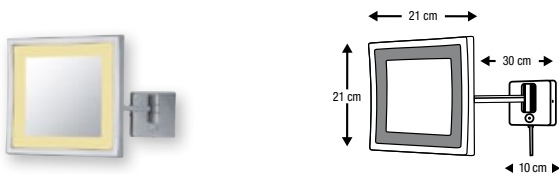

LED-Wand-Rasier- und Kosmetiklichtspiegel:

19 cm, 3-fache Vergrößerung, Flexrohr, mit Dimm-/on-/out-Touchfunktion, zertifiziert nach CE IP 44, externes Netzteil, Kaltlicht, chrom
Art. Nr. 30 831 11 000 503

Wand-Rasier- und Kosmetikspiegel:

19 cm, doppelseitig, 3/5-fache Vergrößerung, 1-armig, chrom
Art. Nr. 30 831 10 000 135

LED-Wand-Rasier- und Kosmetiklichtspiegel:

23 cm, 5-fache Vergrößerung, mit Dimm-/on-/out-Touchfunktion, zertifiziert nach CE IP 44, externes Netzteil, Kaltlicht, 1-armig, chrom
Art. Nr. 30 831 15 000 005

Wand-Rasier- und Kosmetikspiegel:

19 cm, doppelseitig, 3/5-fache Vergrößerung, 2-armig, chrom
Art. Nr. 30 831 10 000 235

LED-Wand-Rasier- und Kosmetiklichtspiegel:

21 x 21 cm, 3-fache Vergrößerung, mit Dimm-/on-/out-Touchfunktion, zertifiziert nach CE IP 44, externes Netzteil, Kaltlicht, 1-armig, chrom
Art. Nr. 30 831 16 000 003

Wand-Rasier- und Kosmetikspiegel:

19 cm, 3-fache Vergrößerung, Flexrohr, chrom
Art. Nr. 30 831 11 000 003

LED-Stand-Rasier- und Kosmetiklichtspiegel:

23 cm, 5-fache Vergrößerung, mit Dimm-/on-/out-Touchfunktion, zertifiziert nach CE IP 44, externes Netzteil, Kaltlicht, chrom
Art. Nr. 30 831 13 000 005