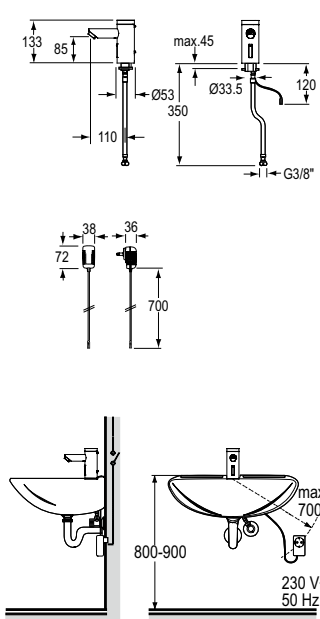

O-lino WT-Armatur L20:

IR Basic, ohne Mischung, ohne Ablaufgarnitur, chrom

Netzbetrieb AP Art. Nr. 30 711 20 000 200
Batteriebetrieb Art. Nr. 30 711 20 000 205