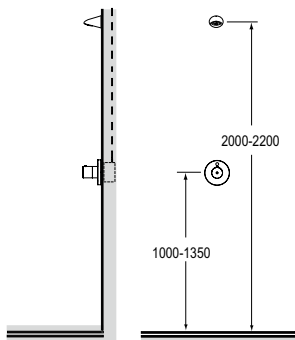

Duschkopf mit Strahlboden:

Ausladung 158 mm, chrom
Art. Nr. 30 711 29 000 000