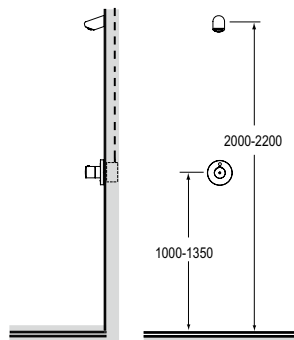

P15 Art. Nr. 30 711 31 000 150
P25 Art. Nr. 30 711 31 000 250
P35 Art. Nr. 30 711 31 000 350

Duschkopf mit Strahlboden:

Ausladung 158 mm, chrom
Art. Nr. 30 711 29 000 000

Duschkopf mit Strahldüse:

Ausladung 67 mm, chrom
Art. Nr. 30 711 29 000 100