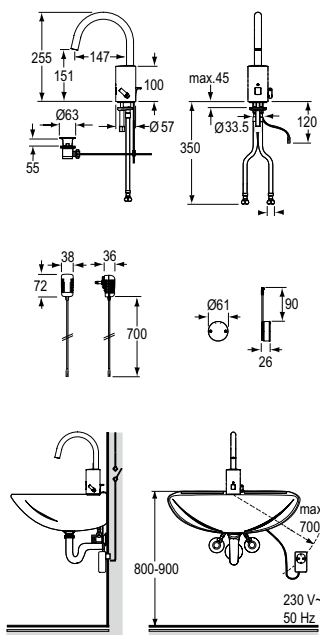

O-loopino WT-Armatur G10:

IR Basic, mit Mischung, ohne Ablaufgarnitur, chrom

Netzbetrieb AP Art. Nr. 30 711 21 000 100
Batteriebetrieb Art. Nr. 30 711 21 000 105