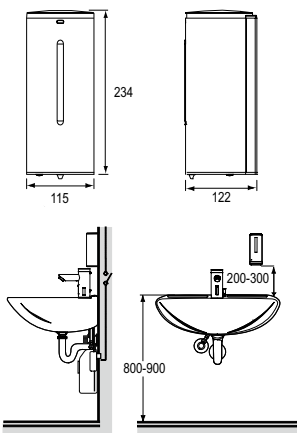

Seifenspender SD90:

IR, Batteriebetrieb, chrom

Art. Nr. 30 711 41 000 090

Seifenspender SD80:

IR, Batteriebetrieb, weiß

Art. Nr. 30 711 40 040 080

Händetrockner HT220:

IR, Netzbetrieb Steckdose, chromstahl