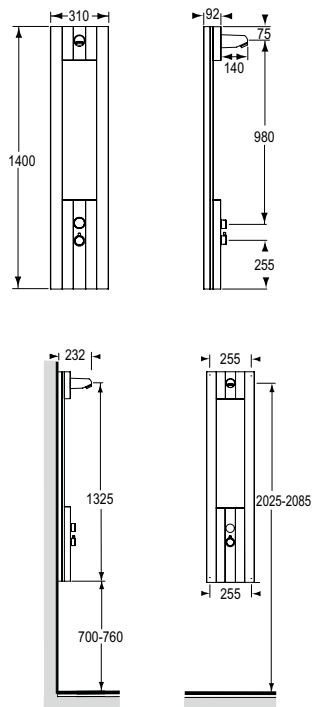

ShowerMaster:

Start/Stopp, Batterie, aluminium

Modell P15 mit Keramikkartusche
Modell P25 ohne Mischung
Modell P35 mit Thermostat

P15 Art. Nr. 30 711 30 049 150
P25 Art. Nr. 30 711 30 049 250
P35 Art. Nr. 30 711 30 049 350