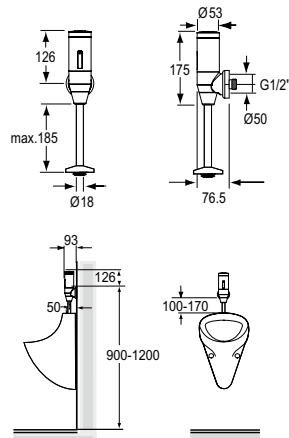

O-lino AP-Urinalarmatur U60:

IR Batterie, chrom

Art. Nr. 30 711 27 000 600