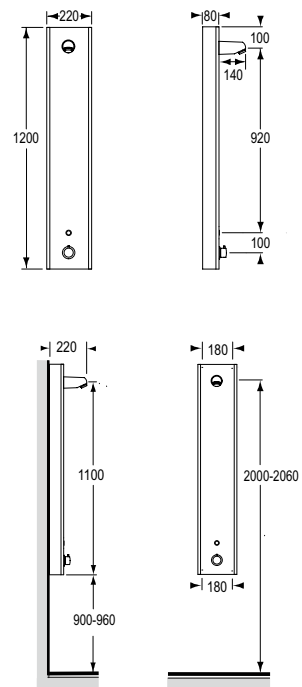

ShowerMaster:

Start/Stopp, Batterie, chrom

Modell P15 mit Keramikkartusche
Modell P25 ohne Mischung
Modell P35 mit Thermostat

P15 Art. Nr. 30 711 31 000 150
P25 Art. Nr. 30 711 31 000 250
P35 Art. Nr. 30 711 31 000 350