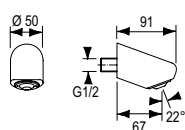

P15 Art. Nr. 30 711 31 000 150
P25 Art. Nr. 30 711 31 000 250
P35 Art. Nr. 30 711 31 000 350

Duschkopf mit Strahlboden:

Ausladung 158 mm, chrom
Art. Nr. 30 711 29 000 000

Duschkopf mit Strahldüse:

Ausladung 67 mm, chrom
Art. Nr. 30 711 29 000 100