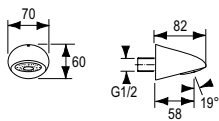

Duschkopf mit Strahlboden:

Ausladung 158 mm, chrom
Art. Nr. 30 711 29 000 000