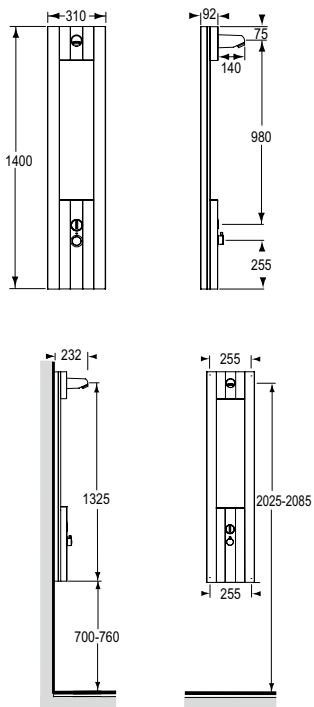

ShowerMaster:

IR, Batterie, aluminium

Modell P10 mit Keramikkartusche
Modell P20 ohne Mischung
Modell P30 mit Thermostat

P10 Art. Nr. 30 711 30 049 100
P20 Art. Nr. 30 711 30 049 200
P30 Art. Nr. 30 711 30 049 300