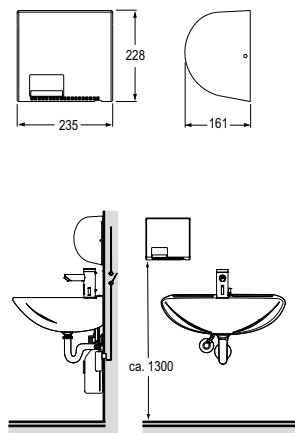

Händetrockner HT220:

IR, Netzbetrieb Steckdose, chromstahl

Art. Nr. 30 711 43 000 220