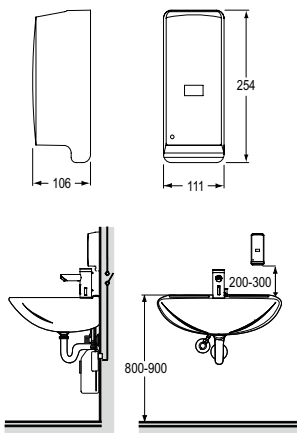

Seifenspender SD90:

IR, Batteriebetrieb, chrom

Art. Nr. 30 711 41 000 090

Seifenspender SD80:

IR, Batteriebetrieb, weiß

Art. Nr. 30 711 40 040 080

Händetrockner HT220:

IR, Netzbetrieb Steckdose, chromstahl