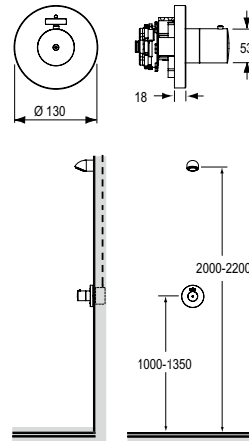

O-lino UP-Therm.-Duscharmatur DV30:

Start/Stopp, IR-Sensor, Batterie, chrom

Art. Nr. 30 711 25 000 300