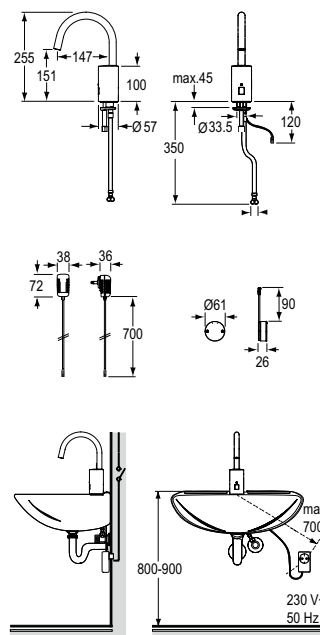

O-loopino WT-Armatur G20:

IR Basic, ohne Mischung, ohne Ablaufgarnitur, chrom

Netzbetrieb AP Art. Nr. 30 711 21 000 200
Batteriebetrieb Art. Nr. 30 711 21 000 205