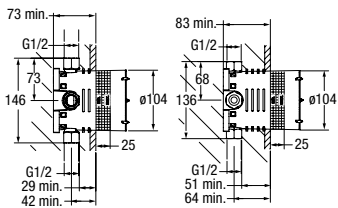

UP-Grundeinheit:

Kompakt-Lösung, DN 15 Unterputz-Einbaukörper

ohne Vorabspernung Art. Nr. 35 360 07 000 000
mit Vorabspernung Art. Nr. 35 360 07 000 500
Verlängerungssatz Art. Nr. 35 399 59 912 754
(o. Abb.)