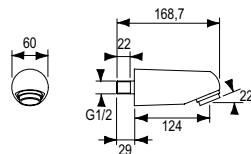

Sportdusche:

Ausladung 124 mm, chrom
Art. Nr. 30 711 29 000 300