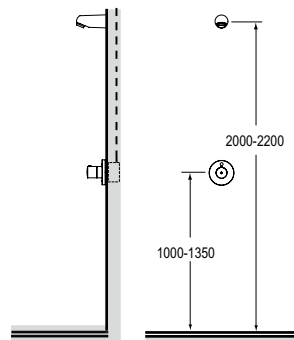

Sportdusche:

Ausladung 124 mm, chrom
Art. Nr. 30 711 29 000 300