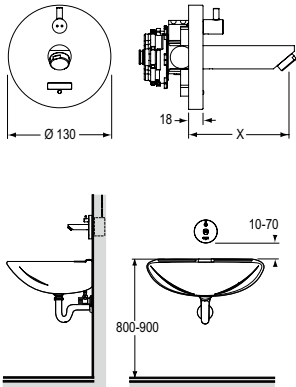

O-lino UP-Wandarmatur WV10:

IR Basic, mit Mischung, Batterie, chrom

120 mm Art. Nr. 30 711 23 000 112
170 mm Art. Nr. 30 711 23 000 117
220 mm Art. Nr. 30 711 23 000 220