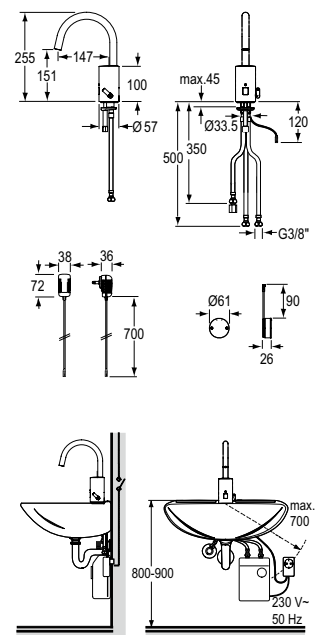

O-loopino WT-Armatur G30:

IR Basic, drucklos, ohne Ablaufgarnitur, chrom

Netzbetrieb AP Art. Nr. 30 711 21 000 300
Batteriebetrieb Art. Nr. 30 711 21 000 305