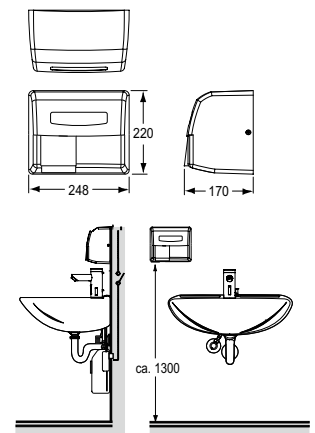

Händetrockner HT180:

IR, Netzbetrieb Steckdose

weiß Art. Nr. 30 711 42 040 180
chrom Art. Nr. 30 711 42 000 180