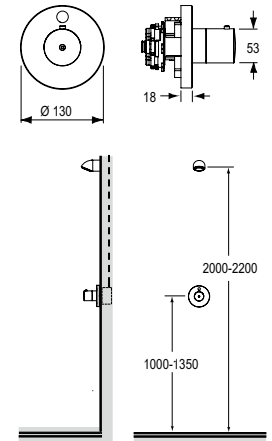

O-lino UP-Therm.-Duscharmatur DV35:

Start/Stopp, elektronisch, Batterie, chrom

Art. Nr. 30 711 25 000 350