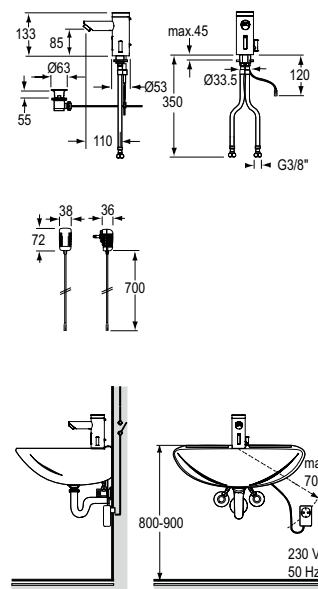

O-lino WT-Armatur L10:

IR Basic, mit Mischung, chrom

Netz AP, o. Abl.garn. Art. Nr. 30 711 20 000 100
Netz AP, m. Abl.garn. Art. Nr. 30 711 20 000 101
Batterie, o. Abl.garn. Art. Nr. 30 711 20 000 105
Batterie, m. Abl.garn. Art. Nr. 30 711 20 000 106