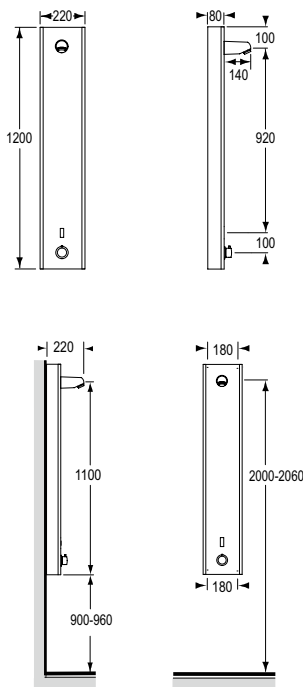

ShowerMaster:

IR, Batterie, chrom

Modell P10 mit Keramikkartusche
Modell P20 ohne Mischung
Modell P30 mit Thermostat

P10 Art. Nr. 30 711 31 000 100
P20 Art. Nr. 30 711 31 000 200
P30 Art. Nr. 30 711 31 000 300