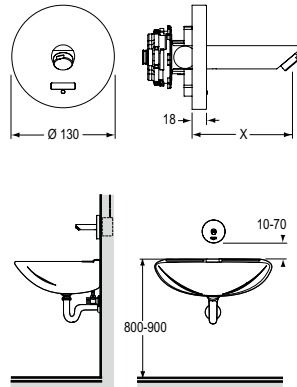

O-lino UP-Wandarmatur WV20:

IR Basic, ohne Mischung, Batterie, chrom

120 mm Art. Nr. 30 711 23 000 212
 170 mm Art. Nr. 30 711 23 000 217
 220 mm Art. Nr. 30 711 23 000 222

O-lino UP-Therm.-Duscharmatur DV30: