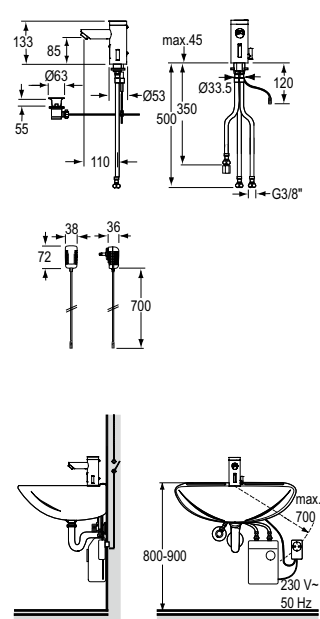

O-lino WT-Armatur L30:

IR Basic, drucklos, chrom

Netz AP, o. Abl.garn. Art. Nr. 30 711 20 000 300
Netz AP, m. Abl.garn. Art. Nr. 30 711 20 000 301
Batterie, o. Abl.garn. Art. Nr. 30 711 20 000 305
Batterie, m. Abl.garn. Art. Nr. 30 711 20 000 306